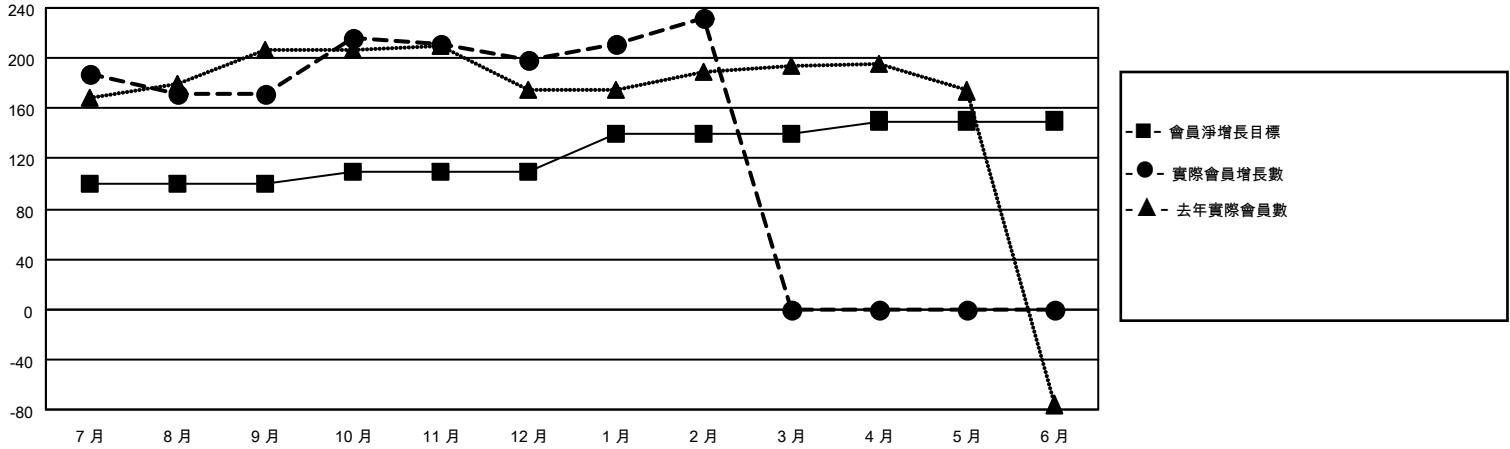

目標和實際會員累積

已取消的分會: 1	52 CLUBS OF 61 增添1位或以上的新會員	性別分佈 男 1,679 (70.99%) 女 686 (29.01%)
放棄的會員 過世 7 分會已取消 22 其他 109 總計 138	點擊這裡取得累計會員數據	總計家庭單位會員數 128 支付減半會費的家庭會員 68