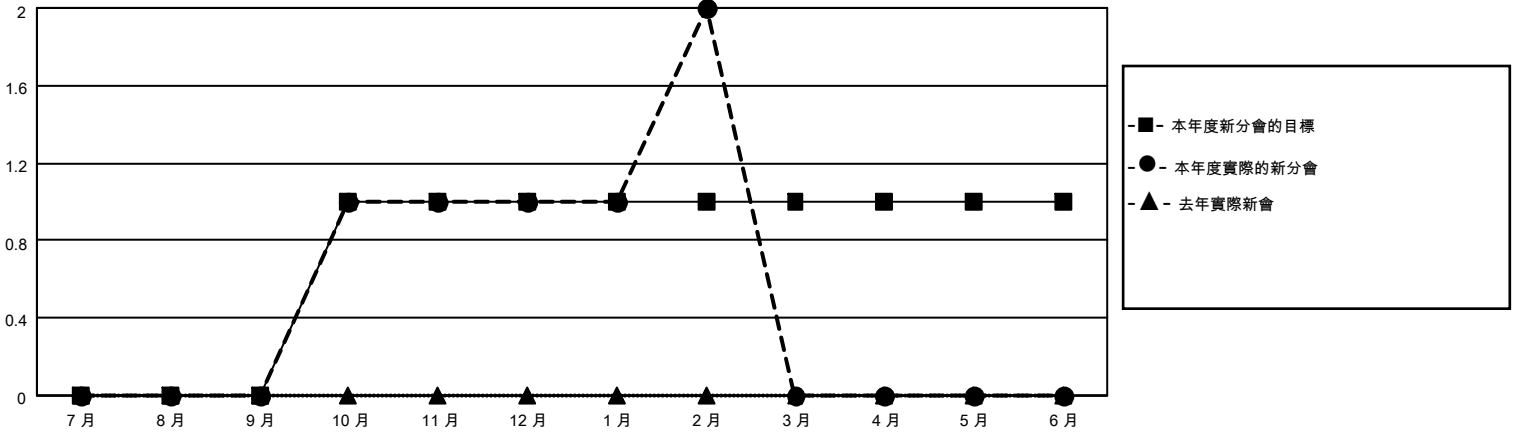

MONTHLY MEMBERSHIP PROGRESS REPORT

地點 REP OF CHINA

District 300B2

Results as of: 2/28/2021

分會			
成果 2020-2021			
季	新分會目標	新會	會員流失的分會
7月/8月/9月	0	0	0
10月/11月/12月	1	1	0
1月/2月/3月	0	1	1
4月/5月/6月	0	0	0

位會員@每位須繳			
成果 2020-2021			
季	會員淨增長目標	實際會員增長數	實際退會會員 (包括轉會)
7月/8月/9月	100	211	35
10月/11月/12月	10	108	69
1月/2月/3月	30	70	34
4月/5月/6月	10	0	0

目標與實際新會累積